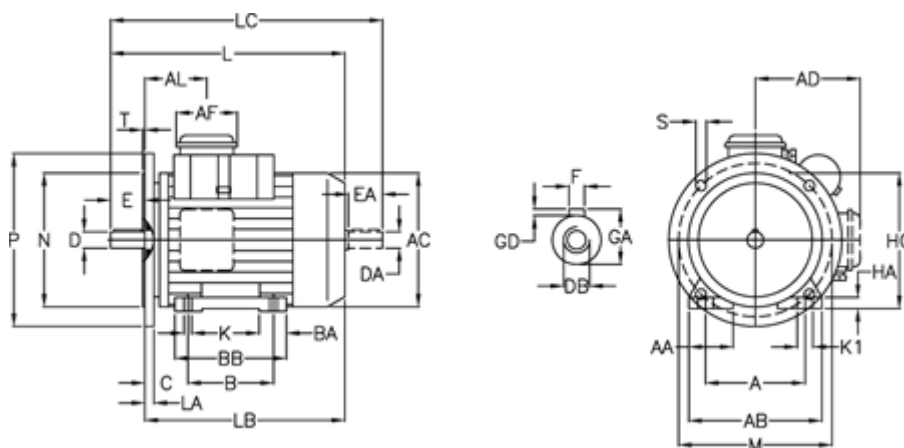

Varenummer: 25018467102
 Beskrivelse: ICME Asynkronmotor M63 B4 0,18KW
 1400 o/m 1x230 V B3/B5 med driftskondensator

Mål

A = 100	BA = 26	EA = 23	K = 7	P = 140
A/F = 70	BB H7 = 105	F = 4	K1 = 12	S = 9.5
AA = 26	C = 40	GA = 12.5	L = 211	T = 3
AB = 126	CA = 72	GD = 4	LA = 10	
AC = 124	D = 11	H = 63	LB = 191	
AD = 98	DA = 11	HA = 10	LC = 238	
AL = 66	DB = M4	HC = 126	M = 115	
B = 80	E = 23	HD = 161	N = 95	